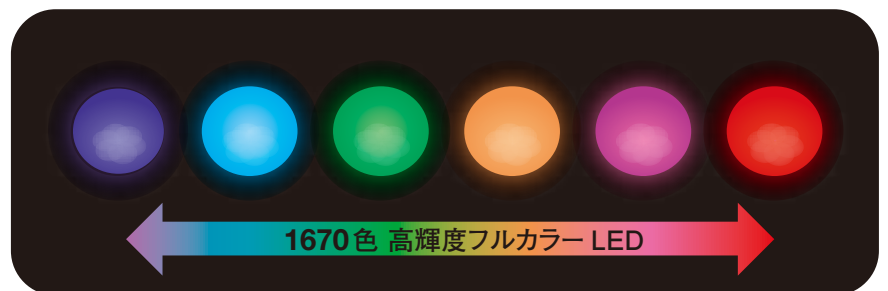

カラーボール専用電源
●最大130個のカラーボールの電源を供給
●日本製電源採用により信頼性向上
型式 G-LED-PS300W
定格 24V/300W AC100V 50/60Hz50/60Hz
使用周囲温度 0℃~40℃ (ただし結露なきこと)
使用周囲湿度 20%~80%