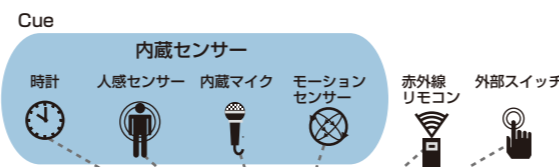

肉食/惣菜/コスメティック、環境光に敏感な対象に対して、効果的な色合いに調光できる2タイプのLED

展示ケース用LED

環境を調整する、アイファーム独自のDECテクノロジー

「ふさわしい空間」「期待させる空間」を作る環境演出をサポート。

その根幹は、映像、照明、音響を連動させた制御です。

そして、様々な入力インターフェースにより、空間とゲストとの対話を増幅します。

スイッチ、センサー、タッチパネル等のインターフェース

DGL

- スケジュール管理、センサー入力
- 映像の再生、切替
- 音声の再生、切替
- 照明の制御
- 音声と連動した照明効果
- 映像素材による照明効果

再現空間

OEM

連続して配置できて、ライト間の光の谷間がないハイパワーなエッジライト

パワーボード

コンパクトで、演色性(色の再現)に優れ、明るく、清音ファンで高温にならないスポットライト

高演色 LED