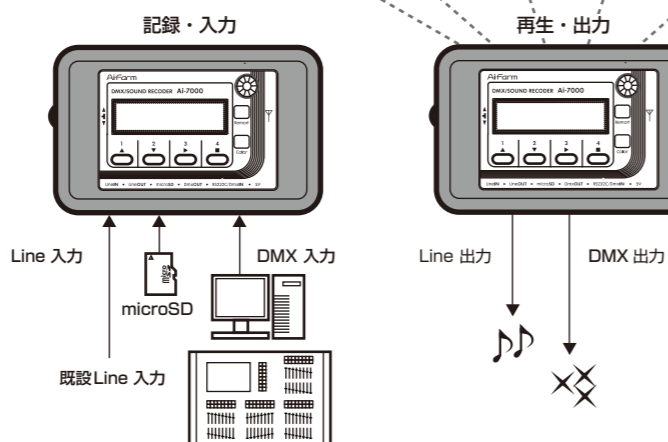

他のLED器具に差をつける、圧倒的に美しい中間色表現。DMX制御も可能な、LEDライティング・ジュエリー

プチ LED

E12口金電球ソケットに取り付け可能。個々の電球をフルカラーコントロールできるLED電球

Color Ball

自由に配置でき、1個でも色をコントロールできる。小型でも明るいLED

Dot.LED

より明るく、滑らかに色変化するベース照明フルカラーライト

Line.LED

肉食/惣菜/コスメティック、環境光に敏感な対象に対して、効果的な色合いに調光できる2タイプのLED

展示ケース用LED

環境を調整する、アイファーム独自のDECテクノロジー

「ふさわしい空間」「期待させる空間」を作る環境演出をサポート。

その根幹は、映像、照明、音響を連動させた制御です。

そして、様々な入力インターフェースにより、空間とゲストとの対話を増幅します。

スイッチ、センサー、タッチパネル等のインターフェース

DGL

- スケジュール管理、センサー入力
- 映像の再生、切替
- 音声の再生、切替
- 照明の制御
- 音声と連動した照明効果
- 映像素材による照明効果

再現空間

OEM

連続して配置できて、ライト間の光の谷間がないハイパワーなエッジライト

パワーボード

コンパクトで、演色性(色の再現)に優れ、明るく、清音ファンで高温にならないスポットライト

高演色 LED