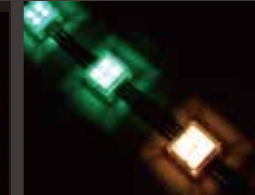

DGL

演出を手軽にオールインワン音も照明もセンサーも多彩な組み合わせ!

Ai-7000

最小のシステムで音+照明を演出。ネットワークを装備し、大規模システムにも拡張可能オプションでアンプ内蔵可

Ai-6000

ネットワークを使用した、大規模コントロール用DMX変換器

LAN-DMX

白色ばらつきを補正し、コントローラーのバックアップとしても機能

Color collector

簡単にLEDのチェックが出来、バックアップコントローラーとしても使用可能

Ai TESTER

小型の3チャンネルユニット(3TYPE)
●DMX->電圧出力変換
●DMX->PWM変換
●DMX->無電圧接点変換

PWM/SWユニット

直点灯タイプLEDの調光が可能。ソリナーなどで使用でき、演出と省エネを両立できる

DMX-PWM6

LED

他のLED器具に差をつける、圧倒的に美しい中間色表現。DMX制御も可能な、LEDライティング・ジュエリー

プチ LED

E12口金電球ソケットに取り付け可能。個々の電球をフルカラーコントロールできるLED電球

Color Ball

自由に配置でき、1個でも色をコントロールできる。小型でも明るいLED

Dot.LED

より明るく、滑らかに色変化するベース照明フルカラーライト

Line.LED

DGL

- スケジュール管理、センサー入力
- 映像の再生、切替
- 音声の再生、切替
- 照明の制御
- 音声と連動した照明効果
- 映像素材による照明効果

再現空間

OEM

連続して配置できて、ライト間の光の谷間がないハイパワーなエッジライト

パワーボード

コンパクトで、演色性(色の再現)に優れ、明るく、清音ファンで高温にならないスポットライト

高演色 LED